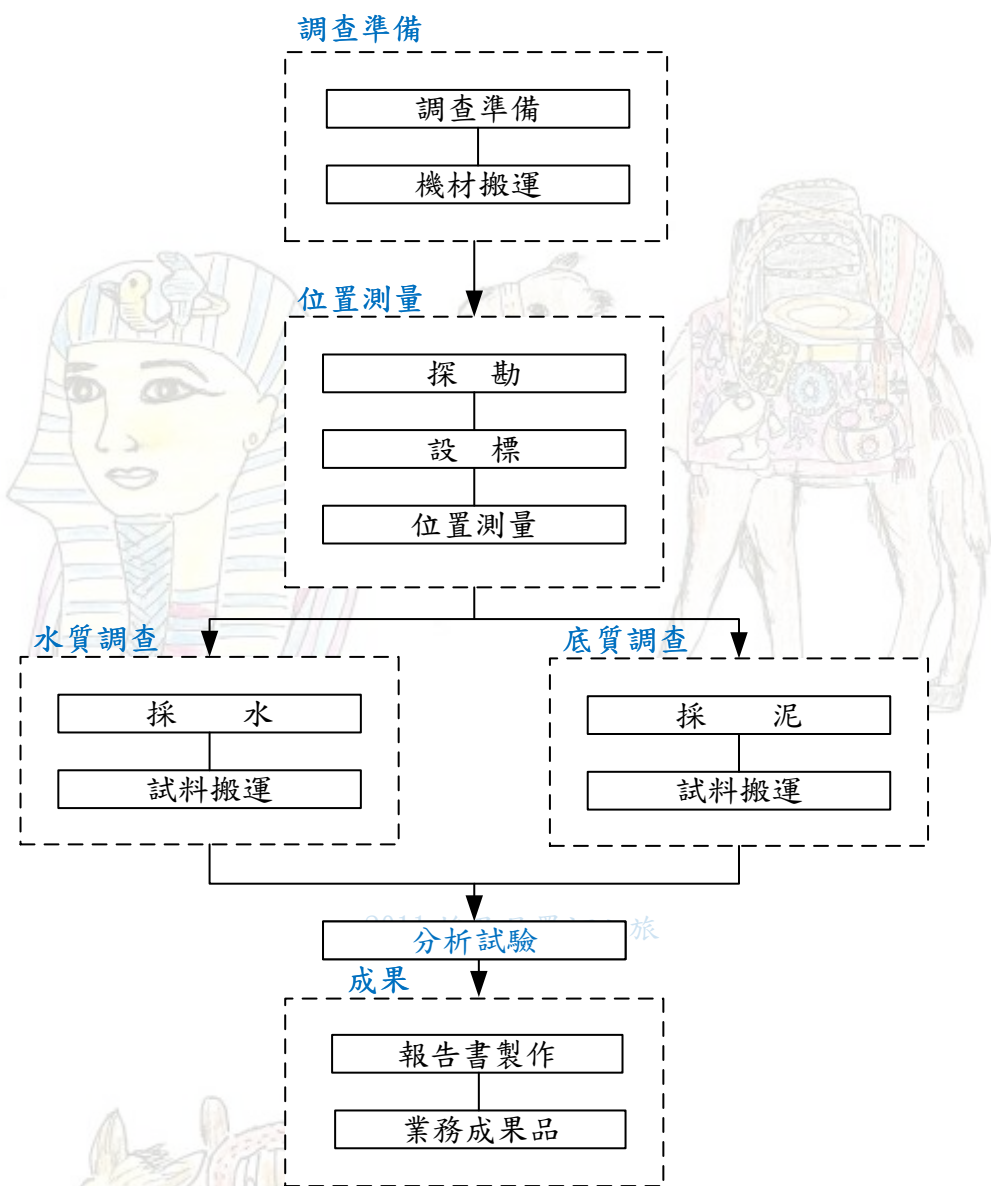

# 水域環境水質、底質調查流程

載滿貨品的驢子

阿拉丁神燈