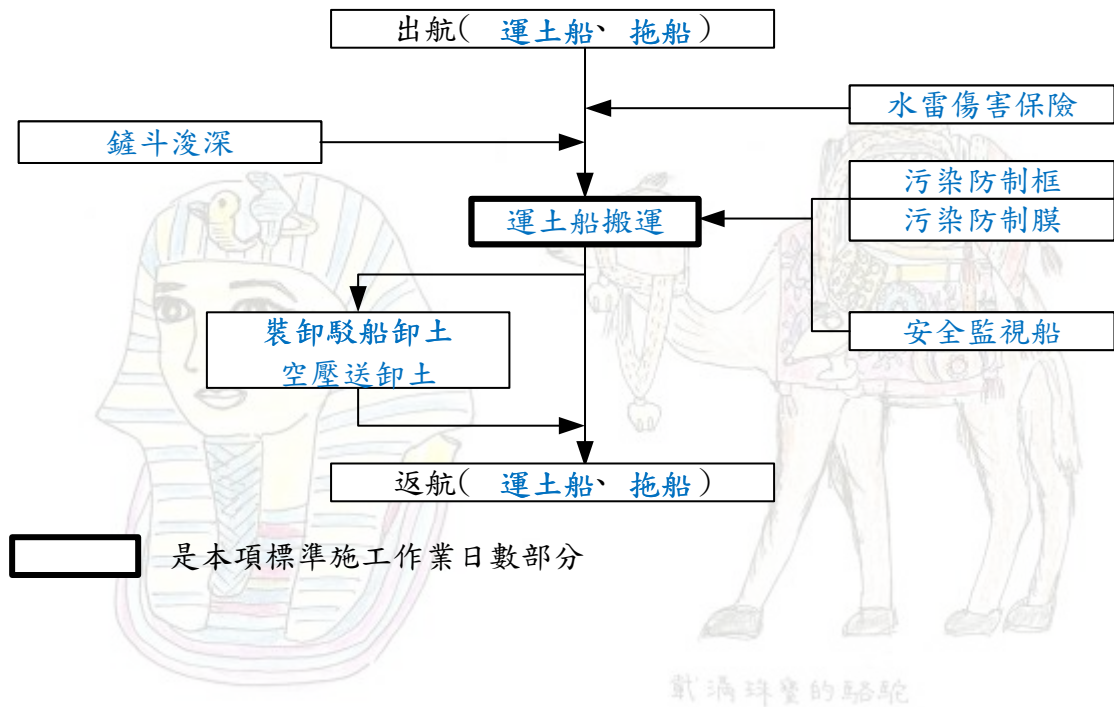

# 運土船搬運工施工流程

適用於依運土船搬運浚深土砂的棄土工程，施工流程如下

## 2011 埃及尼羅河之旅

載滿貨品的驢子

阿拉丁神燈