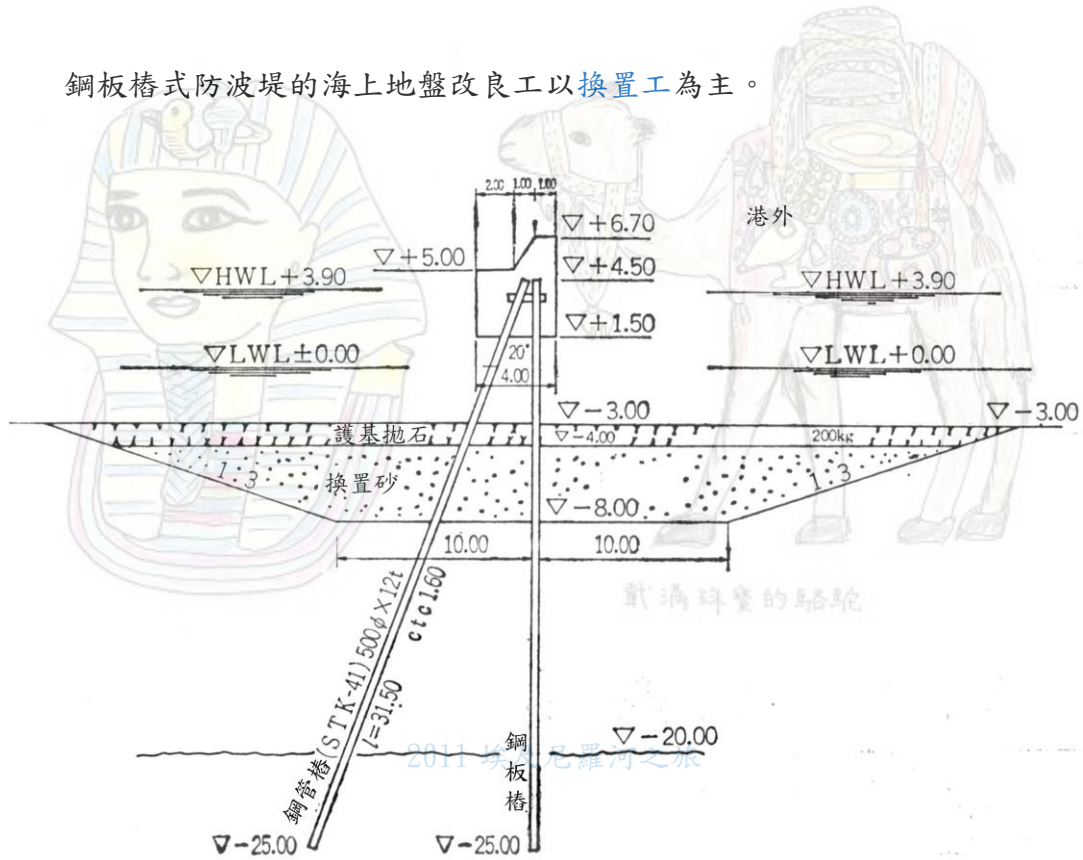

鋼板樁式防波堤海上地盤改良工

鋼板樁式防波堤的海上地盤改良工以換置工為主。

回港灣工程施工

載滿貨品的驢子

阿拉丁神燈