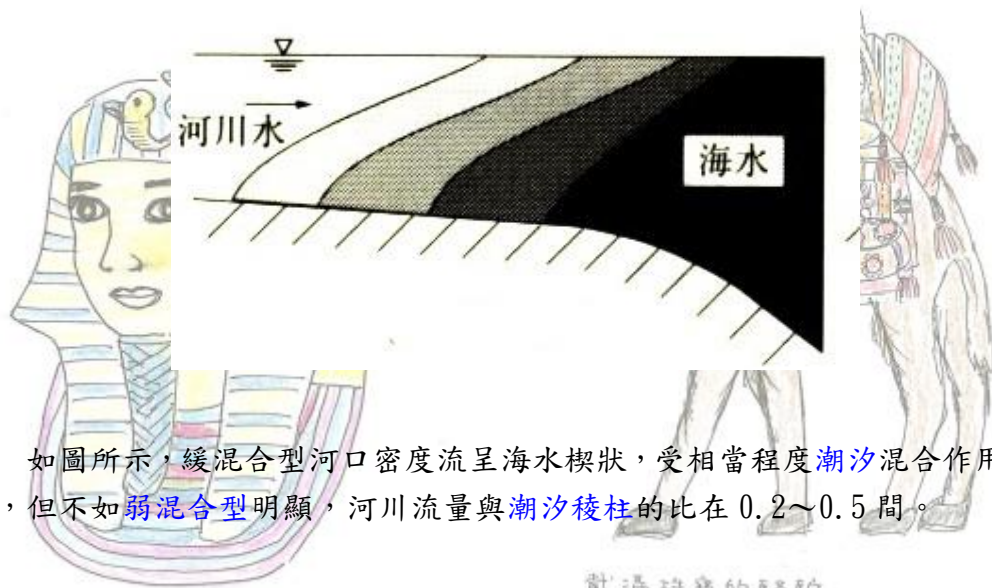

緩混合型河口密度流(Moderate mixing-type stratified flow)

[回分類索引](#)   [回海洋工作站](#)

2011 埃及尼羅河之旅

載滿貨品的驢子

阿拉丁神燈